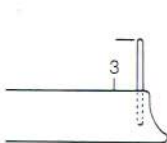

前面ストッパー

品番	品名	間口×高さ
512-19	UL 前面ストッパー	120×3
512-20	UL 前面ストッパー	90×3
512-21	UL 前面ストッパー	75×3
512-22	UL 前面ストッパー	60×3