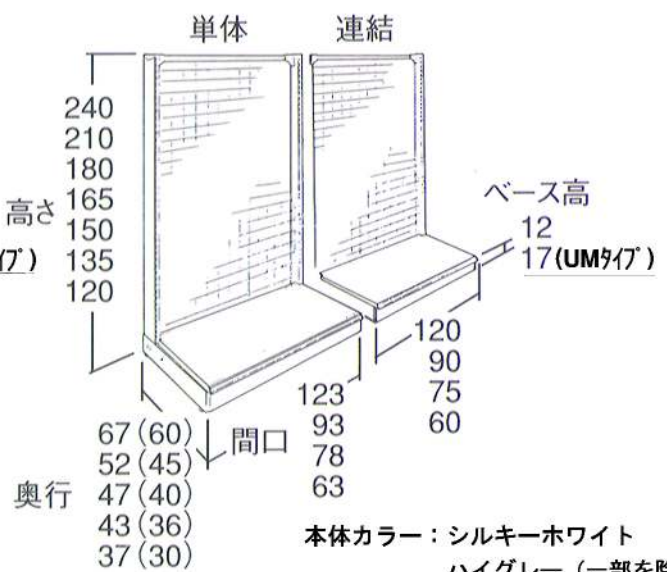

UL ユニット什器本体

両面ボードタイプ

片面ボードタイプ

※高さ240のタイプには奥行43及び37の設定はございません。

棚セット

シルキーホワイト ○
ハイグレー ●

間口120	品番	品名	間口 奥行	色
	320-06	UL 棚セット	120×20R	○●
	320-07	UL 棚セット	120×24R	○●
	320-56	UL 棚セット	120×30R	○●
	320-57	UL 棚セット	120×36R	○●
	320-58	UL 棚セット	120×40R	○●
	320-14	UL 棚セット	120×45R	○●
	321-00	UL 棚セット	120×55R	○●
	319-90	UL 棚セット	120×60R	○●

間口90	品番	品名	間口 奥行	色
	320-08	UL 棚セット	90×20R	○●
	320-09	UL 棚セット	90×24R	○●
	320-59	UL 棚セット	90×30R	○●
	320-60	UL 棚セット	90×36R	○●
	320-61	UL 棚セット	90×40R	○●
	320-15	UL 棚セット	90×45R	○●
	321-01	UL 棚セット	90×55R	○●
	319-91	UL 棚セット	90×60R	○●

間口75	品番	品名	間口 奥行	色
	320-10	UL 棚セット	75×20R	○
	320-11	UL 棚セット	75×24R	○
	320-62	UL 棚セット	75×30R	○●
	320-63	UL 棚セット	75×36R	○●
	320-64	UL 棚セット	75×40R	○●
	320-16	UL 棚セット	75×45R	○●
	321-02	UL 棚セット	75×55R	○
	319-92	UL 棚セット	75×60R	○●