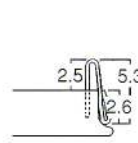

樹脂ストッパー-A

品番	品名	間口
512-00	UL 樹脂ストッパー-A	120
512-04	UL 樹脂ストッパー-A	90
512-05	UL 樹脂ストッパー-A	75
512-06	UL 樹脂ストッパー-A	60