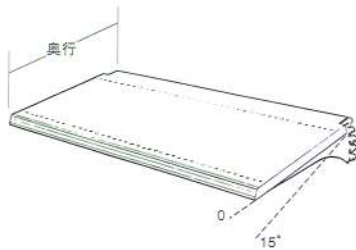

UL ユニット什器本体

両面ボードタイプ

片面ボードタイプ

※高さ240のタイプには奥行43及び37の設定はございません。

棚セット

シルキーホワイト ○
ハイグレー ●

間口120	品番	品名	間口 奥行	色
	320-06	UL 棚セット	120×20R	○●
	320-07	UL 棚セット	120×24R	○●
	320-56	UL 棚セット	120×30R	○●
	320-57	UL 棚セット	120×36R	○●
	320-58	UL 棚セット	120×40R	○●
	320-14	UL 棚セット	120×45R	○●
	321-00	UL 棚セット	120×55R	○●
	319-90	UL 棚セット	120×60R	○●

間口90	品番	品名	間口 奥行	色
	320-08	UL 棚セット	90×20R	○●
	320-09	UL 棚セット	90×24R	○●
	320-59	UL 棚セット	90×30R	○●
	320-60	UL 棚セット	90×36R	○●
	320-61	UL 棚セット	90×40R	○●
	320-15	UL 棚セット	90×45R	○●
	321-01	UL 棚セット	90×55R	○●
	319-91	UL 棚セット	90×60R	○●

間口75	品番	品名	間口 奥行	色
	320-10	UL 棚セット	75×20R	○
	320-11	UL 棚セット	75×24R	○
	320-62	UL 棚セット	75×30R	○●
	320-63	UL 棚セット	75×36R	○●
	320-64	UL 棚セット	75×40R	○●
	320-16	UL 棚セット	75×45R	○●
	321-02	UL 棚セット	75×55R	○
	319-92	UL 棚セット	75×60R	○●