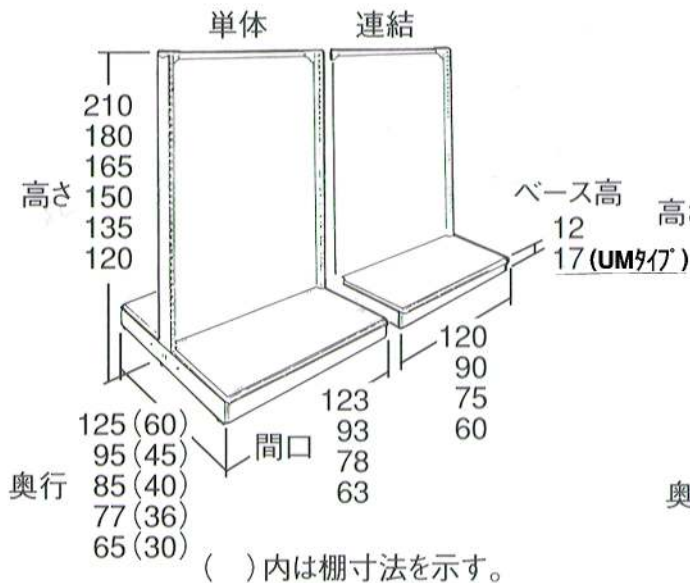

UL ユニット什器本体

両面ボードタイプ

片面ボードタイプ

※高さ240のタイプには奥行43及び37の設定はございません。

棚セット

シルキーホワイト ○
ハイグレー ●

間口120	品番	品名	間口 奥行	色
	320-06	UL 棚セット	120×20R	○●
	320-07	UL 棚セット	120×24R	○●
	320-56	UL 棚セット	120×30R	○●
	320-57	UL 棚セット	120×36R	○●
	320-58	UL 棚セット	120×40R	○●
	320-14	UL 棚セット	120×45R	○●
	321-00	UL 棚セット	120×55R	○●
	319-90	UL 棚セット	120×60R	○●

間口90	品番	品名	間口 奥行	色
	320-08	UL 棚セット	90×20R	○●
	320-09	UL 棚セット	90×24R	○●
	320-59	UL 棚セット	90×30R	○●
	320-60	UL 棚セット	90×36R	○●
	320-61	UL 棚セット	90×40R	○●
	320-15	UL 棚セット	90×45R	○●
	321-01	UL 棚セット	90×55R	○●
	319-91	UL 棚セット	90×60R	○●

間口75	品番	品名	間口 奥行	色
	320-10	UL 棚セット	75×20R	○
	320-11	UL 棚セット	75×24R	○
	320-62	UL 棚セット	75×30R	○●
	320-63	UL 棚セット	75×36R	○●
	320-64	UL 棚セット	75×40R	○●
	320-16	UL 棚セット	75×45R	○●
	321-02	UL 棚セット	75×55R	○
	319-92	UL 棚セット	75×60R	○●